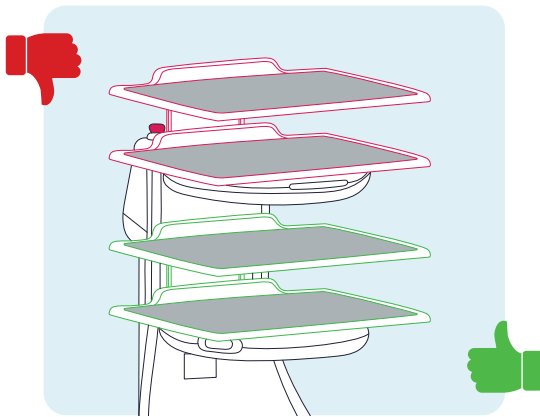

a. 片付けのたらい

b. 片付けのトップカバー

3

製造元: ALDEBARAN- 43 RUE DU COLONEL PIERRE AVIA - 75015 PARIS - FRANCE _ D0000057 A01-PLATO WIFI ルーター ガイド

安全

- ▶ Platoの緊急ボタンは、常時 360° からアクセスできるようにしてください。
- ▶ ダブル長方形トレイや片付けのたらいなど、大きなアクセサリはPlatoの一番上のプレートで使用しないでください。
 - ▶ 一番上のプレートでは、シングルトレイまたは円形トレイのみ使用してください。
 - ▶ ダブルトレイは、真ん中のプレートのみで使用してください。
 - ▶ 片付けのたらいは、一番下のプレートのみで使用してください。

「お届け」または「お片付け」を開始する前に、アクセサリと運び物が安定していることを確認してください。

最大重量(アクセサリ含む):
一番上のプレート、真ん中のプレート: 各10kg
一番下のプレート: 20kg

▶ 重たいものは一番下のプレートに載せ、上のプレートはなるべく軽くしてください。

食品との接触

食品接触材規則に準拠していないアクセサリは、食品に直接触れさせないでください(パンや皮ごと食べられる果物等)。

	食品接触
長方形トレイ シングル	不可
長方形トレイ ダブル	不可
滑り止めマット	可
円形トレイ	可
片付けのたらい	不可
片付けのトップカバー	不可

用途

取り付けが容易な「お届け」及び「お片付け」アクセサリで、Platoのプレートの表面積を広げることができます。

「お届け」及び「お片付け」アクセサリに運び物を載せた状態での移動は安全であり、安定しています。

「お届け」及び「お片付け」アクセサリを清掃する際は、乾いた柔らかい布を使用してください。