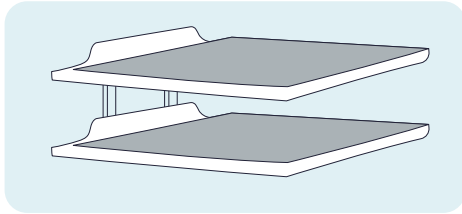

詳細	p. 3
安全	p. 4
用途	p. 6
仕様	p. 8
さらに詳しい情報	p. 8

1. ドリンクホルダー(近日中にリリース予定)

2. トレイ

a. 円形トレイ

b. 長方形トレイ シングル(近日中にリリース予定)

c. 長方形トレイ ダブル(近日中にリリース予定)

d. 滑り止めマット(近日中にリリース予定)

3. 片付

a. 片付けのたらい

b. 片付けのトップカバー

3

製造元: ALDEBARAN- 43 RUE DU COLONEL PIERRE AVIA - 75015 PARIS - FRANCE _ D0000057 A01-PLATO WIFI ルーター ガイド

安全

- ▶ Platoの緊急ボタンは、常時 360° からアクセスできるようにしてください。
- ▶ ダブル長方形トレイや片付けのたらいなど、大きなアクセサリはPlatoの一番上のプレートで使用しないでください。
 - ▶ 一番上のプレートでは、シングルトレイまたは円形トレイのみ使用してください。
 - ▶ ダブルトレイは、真ん中のプレートのみで使用してください。
 - ▶ 片付けのたらいは、一番下のプレートのみで使用してください。

	食品接触
長方形トレイ シングル	不可
長方形トレイ ダブル	不可
滑り止めマット	可
円形トレイ	可
片付けのたらい	不可
片付けのトップカバー	不可

用途

取り付けが容易な「お届け」及び「お片付け」アクセサリで、Platoのプレートの表面積を広げることができます。

「お届け」及び「お片付け」アクセサリに運び物を載せた状態での移動は安全であり、安定しています。

「お届け」及び「お片付け」アクセサリを清掃する際は、乾いた柔らかい布を使用してください。